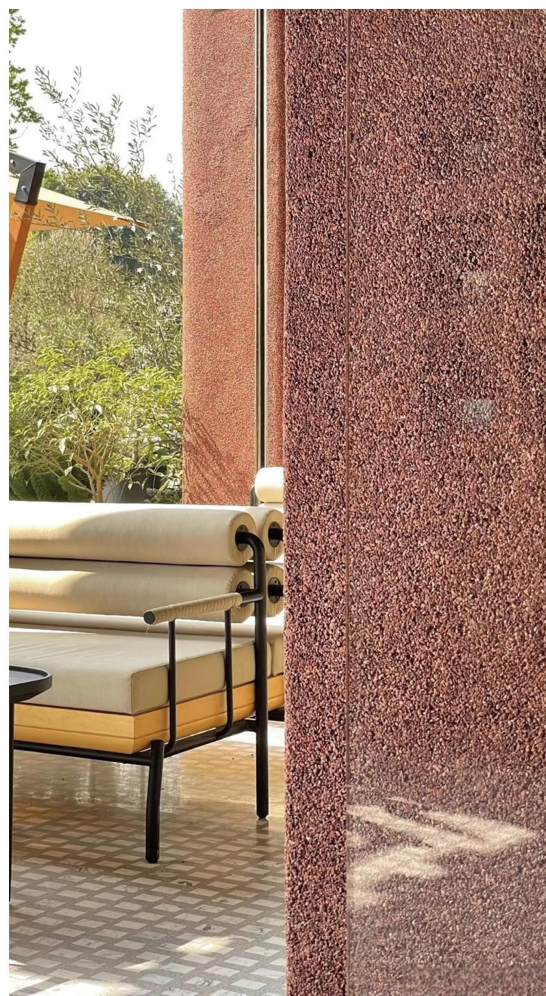

## 高硬度 超耐用水洗石

源于莫氏8级的“硬实力”

耐刮擦

耐冲击

耐重压

防水防滑

施工简单

耐脏好打理